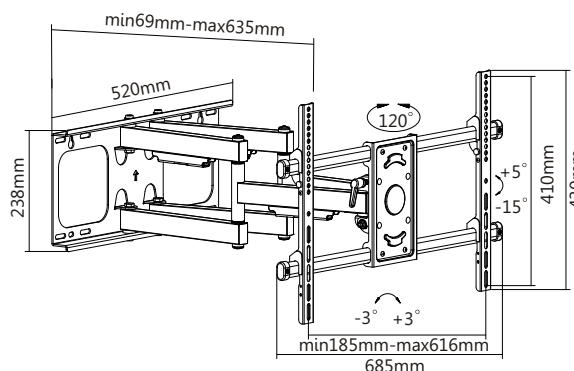

Articulation à mouvement complet Support mural pour téléviseur robuste

pour la plupart des téléviseurs et moniteurs de 37 à 90 pouces

LMMA3790

Dimensions (mm)

DESCRIPTION :

Le support mural articulé robuste à mouvement complet est fabriqué en acier de haute qualité et conçu pour la plupart des téléviseurs à écran plat de 37" à 90" jusqu'à 65 kg/143 lb. Ce support permet d'incliner votre téléviseur pour contrôler l'éblouissement, un angle de vision optimal et peut être retiré du mur (extension de 635 mm) pour être orienté vers une zone de visualisation séparée. Le bras est livré avec un système de gestion des câbles et des caches décoratifs pour un look propre et bien rangé.

CARACTÉRISTIQUES :

- Bras double entièrement articulé
- Supporte jusqu'à 143lbs
- Construction en acier robuste
- Gestion des câbles
- 4x résistance testée
- Homologué UL
- VESA 200x200,400x200,300x300, 400x400,600x400

ACCESSOIRES INCLUS :

- 1x plaque de montage mural, 2x support de moniteur
- 1x clé polygonale, 1x niveau à bulle, 2x vis de verrouillage
- 4 vis M6x14, M8x16, M6x30, M8x35 de chaque
- 4 rondelles D8 de chaque, entretoises de 5 mm et 15 mm
- 6x vis de montage, œillets - 4x rondelles

CARACTÉRISTIQUES	LMMA3790
Taille de l'écran:	37" ~ 90"
Compatible avec les téléviseurs incurvés :	Oui
Matériel :	Acier
Capacité de poids :	65kg (143lbs)
Résistance testée :	4 fois approuvé
Modèle de trou de montage :	VESA et universel
Compatible VESA :	200x200,400x200,300x300,400x400,600x400
Max. Trou de montage :	600x400
Inclinaison gratuite :	Verrouillage/déverrouillage à dégagement rapide pour un positionnement facile
Plage d'inclinaison :	+5°~-15°
Plage de pivotement :	+60°~-60°
Niveau d'écran :	+3°~-3°
Installation :	Mur solide, double montant 406 mm/450 mm (16"/17,7")
Type de panneau :	Panneau détachable
Type de plaque murale :	Plaque murale fixe
Gestion des câbles :	Oui
Niveau à bulle :	Niveau à bulle à crochet inclus
Contenu du kit d'accessoires :	Poly-sac normal/ziplock, poly-sac à compartiments
Manuel d'instructions inclus :	Oui
Profil :	69 ~ 635mm (2.7"~25")
Épaisseur de la tôle :	Bras de support THK=1.5mm (0.059") Plaque murale THK=3mm (0.12")
Couleur :	Noir à texture fine
Finition de surface :	Revêtement en poudre
Dimensions :	635x685x430mm (25"x27"x16.9")
Poids net :	9.15kg (20.17lb)
Attestation :	UL